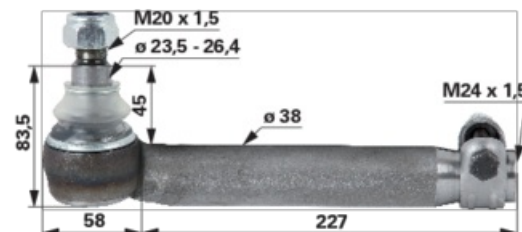

Kulový kloub

30.03.2025

M24 x 1,5

Objednací č. 00110402**Množství v balení** 1**Balení** ks

Technické vlastnosti

Vnější závit (G) M20 x 1,5**Vnější průměr (D)** 38 mm**Vnitřní závit (g)** M24 x 1,5 R**Konus** 23,5 - 26,4 mm**Délka (L)** 285 mm