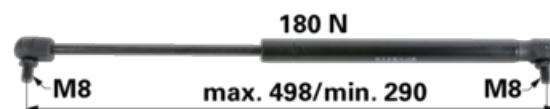

Plynová vzpěra

31.03.2025

čelního a zadního skla, 180 N, délka 498 mm

Objednací č.	00115677
Název výrobce	Stabilus
Množství v balení	1
Balení	ks

STABILUS

Technické vlastnosti

Tlaková síla	180 N
Zdvih (H)	75 mm
Délka (L) max.	498 mm
Délka (L) min.	290 mm

Doplňující informace

Naleznete v katalogu na stránce

Traktorové díly 2 434, 462