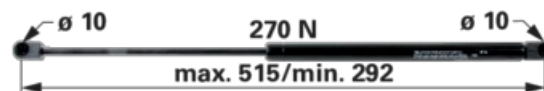

## Plynová vzpěra

zadního skla, 270 N, délka 515 mm

31.03.2025

**Objednací č.** 00115854

**Množství v balení** 1

**Balení** ks

### Technické vlastnosti

**Tlaková síla** 270 N

**Zdvih (H)** 223 mm

**Délka (L) max.** 515 mm

**Délka (L) min.** 292 mm