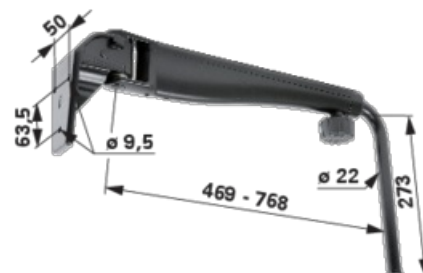

# Teleskopický držák zrcátka

29.03.2025

pravý, úhel nastavení 30°

Objednací č.	00116412
Množství v balení	1
Balení	ks

## Technické vlastnosti

Výška (H)	273 mm
Délka (L) max.	768 mm
Délka (L) min.	469 mm
Úhel (W)	30 °

## Doplňující informace

Tyč 22 mm