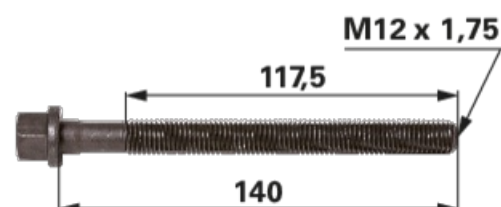

Šroub hlavy válce

pro motor Sisu

07.04.2025

Objednací č. 00122011

Množství v balení 1

Balení ks

Technické vlastnosti

Závít (d) M12 x 1,75

Kvalita 12.9

Délka (L) 140 mm

Doplňující informace

Naleznete v katalogu na stránce

Traktorové díly 1 214, 222