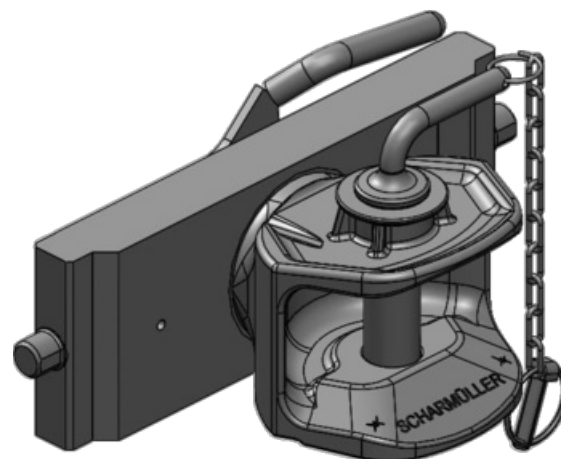

Závěs do konzoly

manuální, 335 mm, čep 31 mm

29.03.2025

Objednací č.	00165182
Název výrobce	Scharmüller
Množství v balení	1
Balení	ks

Technické vlastnosti

D - hodnota	68.4 kN
Průměr čepu	31 mm
Průměr pojistného čepu	22 mm
Výška (H)	254 mm
Šířka drážky (b)	30 mm
Zatížení	2 000 kg
Vzdálenost (w)	335 mm
Pro závěs s ochranou	40
Pro závěs bez ochrany	50