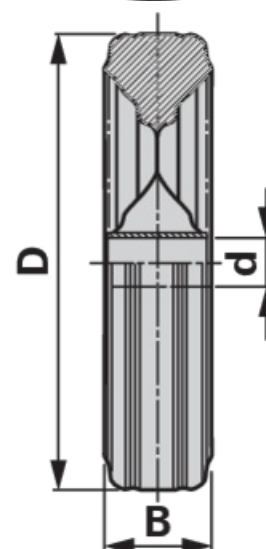

Kolo

31.03.2025

s ocelovým diskem, 16 x 6.50-8, 6Ply, vnitřní ø 25mm

Objednací č.	00180638
Množství v balení	1
Balení	ks

Technické vlastnosti

Počet vrstev	6
Šířka (B)	170 mm
Vnější průměr (D)	410 mm
Rozměr	16 x 6.50 - 8
Rozměr disku	5.50A x 8
Tlak	2 bar
Délka (L)	90 mm
Délka 2 (L2)	100 mm
Uložení	Kugellager
Nosnost při 10 km/h	310 kg
Nosnost při 25 km/h	280 kg
Typ	5.50 A x 8*
Vnitřní průměr (d)	25 mm
Vnitřní průměr 2 (d2)	25 mm
Vnitřní průměr (d)	8 "