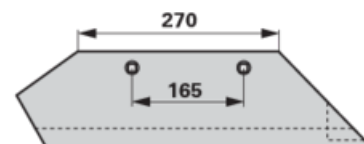

Ostří

31.03.2025

pravé

Objednací č.	00203212
Množství v balení	1
Balení	ks

Technické vlastnosti

Délka (L)	270 mm
Rozteč otvorů (LA)	165 mm

Doplňující informace

Naleznete v katalogu na stránce