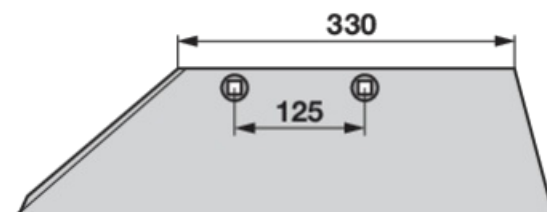

Ostří

31.03.2025

levé

Objednací č.	00210025
Název výrobce	Alternativ
Množství v balení	1
Balení	ks

Technické vlastnosti

Délka (L)	330 mm
Rozteč otvorů (LA)	125 mm

Doplňující informace

Naleznete v katalogu na stránce