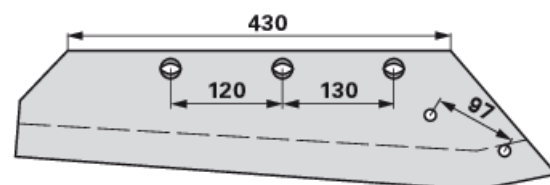

Ostří

26.03.2025

pravé

Objednací č.	00216364
Množství v balení	1
Balení	ks

Technické vlastnosti

Délka (L)	430 mm
Rozteč otvorů (LA)	97 mm
Rozteč otvorů 2 (LA2)	120 mm
Rozteč otvorů 3 (LA3)	130 mm

Doplňující informace