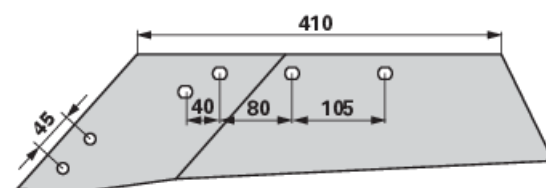

## Technické vlastnosti

<b>Délka (L)</b>	410 mm
<b>Rozteč otvorů (LA)</b>	40 mm
<b>Rozteč otvorů 2 (LA2)</b>	80 mm
<b>Rozteč otvorů 3 (LA3)</b>	105 mm