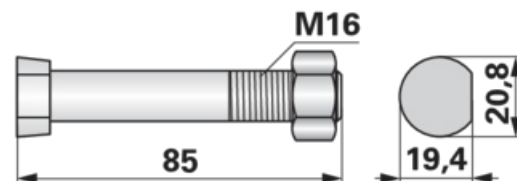

# Pluhový šroub s půloválnou hlavou

31.03.2025

M16x85, 12.9 1 ks

<b>Objednací č.</b>	<b>00228988</b>
<b>Název výrobce</b>	Alternativ
<b>Množství v balení</b>	1
<b>Balení</b>	ks

## Technické vlastnosti

<b>Vnější závit (G)</b>	M16
<b>Šířka (B)</b>	19,4 mm
<b>Vnější průměr (D)</b>	20,8 mm
<b>Kvalita</b>	12.9
<b>Délka (L)</b>	85 mm
<b>Síla (S)</b>	9 mm
<b>Úhel (W)</b>	15 °

## Doplňující informace

Form Kverneland Krone mit halbem Ovalkopf und Mutter