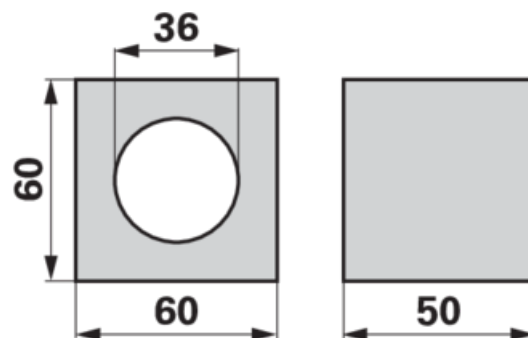

Dřevěné pouzdro

50 x 60 x 60 mm, ø 36 mm

31.03.2025

Objednací č. 00232262**Množství v balení** 1**Balení** ks

Technické vlastnosti

Šířka (B) 60 mm**Výška (H)** 60 mm**Délka (L)** 50 mm**Vnitřní průměr (d)** 36 mm