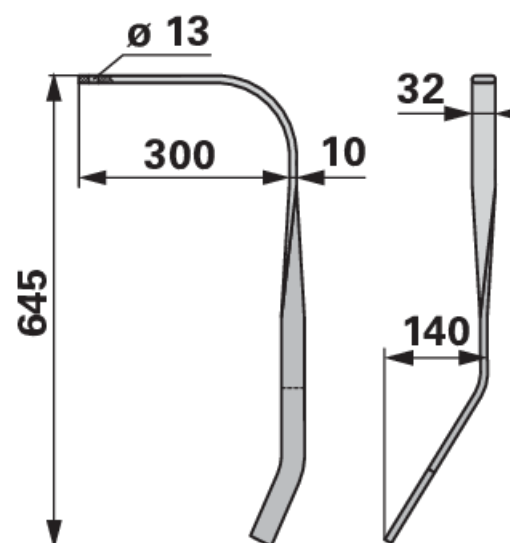

Nivelační pero

31.03.2025

levé

Objednáací č.	00232540
Množství v balení	1
Balení	ks

Technické vlastnosti

Výška (H)	645 mm
Délka (L)	300 mm
Délka 2 (L2)	140 mm
Průměr otvoru (d)	13 mm
Síla (S)	10 mm
Síla 2 (S)	32 mm

Doplňující informace

Einbauhöhe 645 mm

Naleznete v katalogu na stránce

Zpracování půdy 312, 430, 452