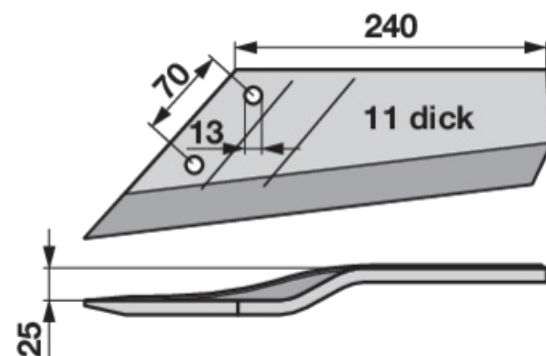

## Technické vlastnosti

**Šířka (B)** 240 mm**Rozteč otvorů (LA)** 70 mm**Průměr otvoru (d)** 13 mm