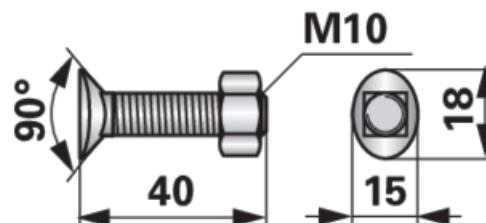

Planetový šroub

30.03.2025

M10 x 40 mm, 8.8, s matkou

Objednací č.	00238113
Množství v balení	100
Balení	ks

Technické vlastnosti

Vnější závit (G)	M10
Šířka (B)	15 mm
Vnější průměr (D)	19 mm
Kvalita	8.8
Délka (L)	40 mm
Síla (S)	7,5 mm
Úhel (W)	90 °

Doplňující informace

Ausstattungsmerkmale: mit ovalem Kopf, Vierkantansatz und Mutter

Technische Informationen: M10 x 40

Naleznete v katalogu na stránce

Zpracování půdy 256, 259, 296, 332