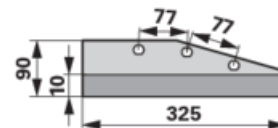

Křídlo

31.03.2025

pravé

Objednací č.	00240024
Množství v balení	1
Balení	ks

Technické vlastnosti

Šířka (B)	90 mm
Délka (L)	325 mm
Rozteč otvorů (LA)	77 mm
Rozteč otvorů 2 (LA2)	77 mm
Síla (S)	10 mm

Doplňující informace