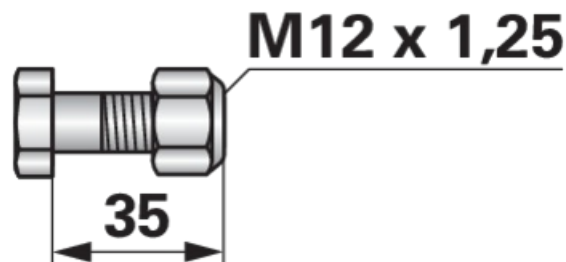

Šroub nože půdní frézy

31.03.2025

M12 x 1,25 x 35 mm, 12.9, se samojistící matkou

Objednací č.	00270975
Množství v balení	10
Balení	ks

Technické vlastnosti

Vnější závit (G)	M12 x 1,25
Kvalita	12.9
Délka závitu (b)	35 mm