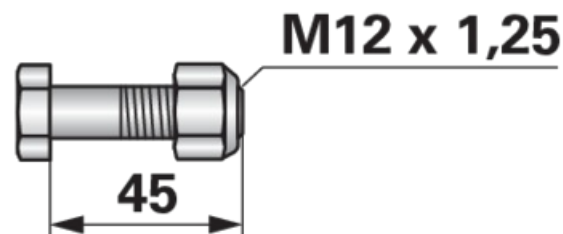

Šroub nože půdní frézy

28.03.2025

M12 x 1,25 x 45 mm, 12.9, se samojistící matkou

Objednací č.	00270976
Množství v balení	10
Balení	ks

Technické vlastnosti

Vnější závit (G)	M12 x 1,25
Kvalita	12.9
Délka (L)	45 mm
Délka závitu (b)	25 mm