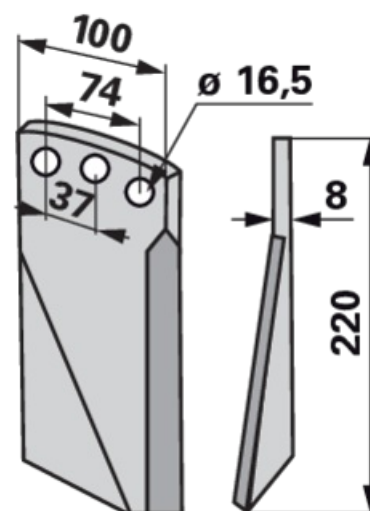

Nůž půdní frézy

pravý

Objednací č.	00271102
Množství v balení	1
Balení	ks

Technické vlastnosti

Šířka 2 (B2)	100 mm
Výška (H)	220 mm
Rozteč otvorů (LA)	74 mm
Rozteč otvorů 2 (LA2)	37 mm
Průměr otvoru (d)	16,5 mm
Síla (S)	8 mm