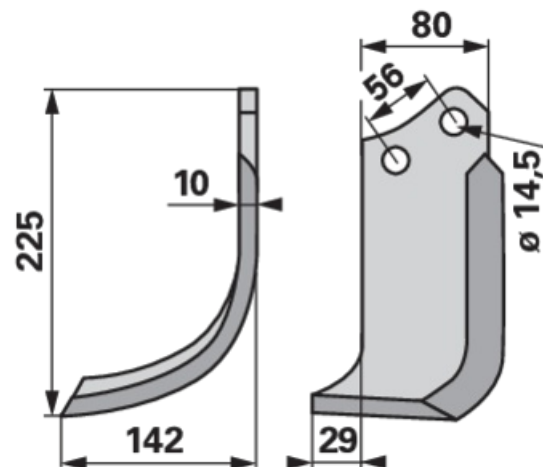

Nůž půdní frézy

31.03.2025

levý, 80 x 10 mm, délka 225 mm, šířka 142 mm

Objednáací č.	00271181
Množství v balení	1
Balení	ks

Technické vlastnosti

Šířka (B)	142 mm
Šířka 2 (B2)	80 mm
Výška (H)	225 mm
Rozteč otvorů (LA)	56 mm
Průměr otvoru (d)	14,5 mm
Síla (S)	10 mm