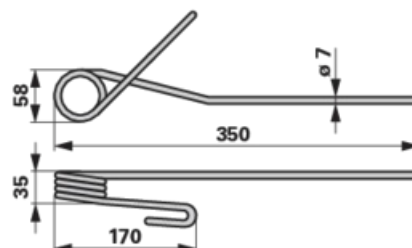

## Technické vlastnosti

Šířka (B)	35 mm
Vnější průměr (D)	58 mm
Délka (L)	350 mm
Délka 2 (L2)	170 mm
Síla (S)	7 mm