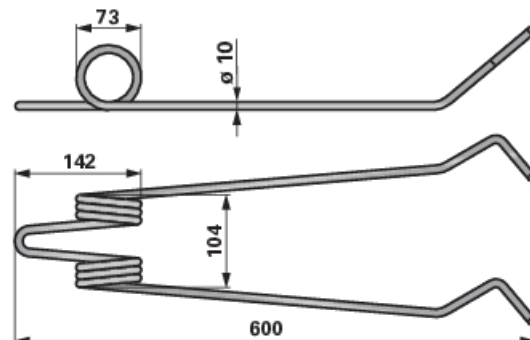

## Technické vlastnosti

Šířka (B)	104 mm
Vnější průměr (D)	73 mm
Barva	černošedá
Délka (L)	600 mm
Délka 2 (L2)	142 mm
Síla (S)	10 mm