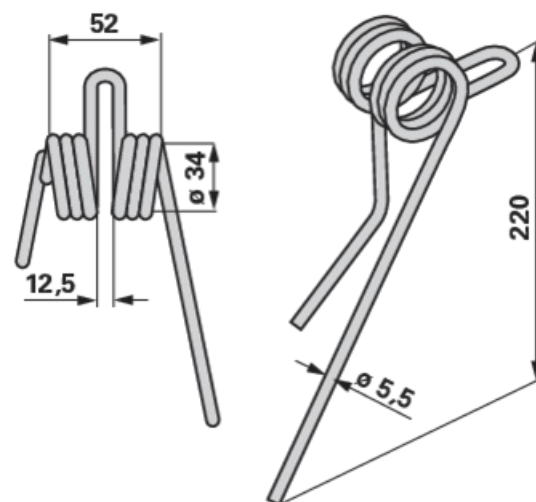

Zavlačovač

30.03.2025

Objednací č.	00310829
Množství v balení	1
Balení	ks

Technické vlastnosti

Šířka (B)	52 mm
Výška (H)	220 mm
Síla (S)	5,5 mm
Vnitřní šířka (b)	12,5 mm
Vnitřní průměr (d)	34 mm

Doplňující informace