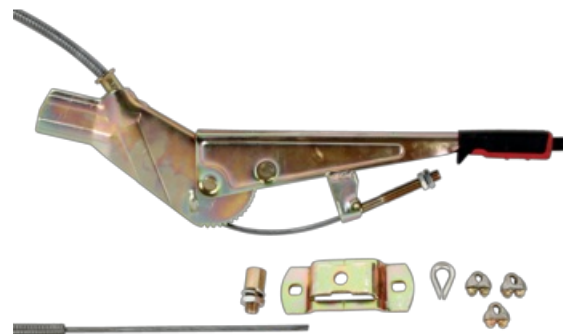

## Brzdové táhlo

28.03.2025

6.200 mm, pro zadní kola

<b>Objednací č.</b>	<b>00350381</b>
<b>Množství v balení</b>	1
<b>Balení</b>	ks

### Technické vlastnosti

<b>Vnější průměr (D)</b>	5 mm
<b>Vnější průměr 2 (D2)</b>	12,8 mm
<b>Délka (L)</b>	6 200 mm
<b>Délka 2 (L2)</b>	3 500 mm

### Doplňující informace

**Možnosti použití:** na zadní kolo

**Popis:** brzdová páka, kryt, lanko, nosná konzola, svorky lanka, lanový úvazek

**Popis:** pro obložení

Pro použití přívěsů o celkové hmotnosti do 4t