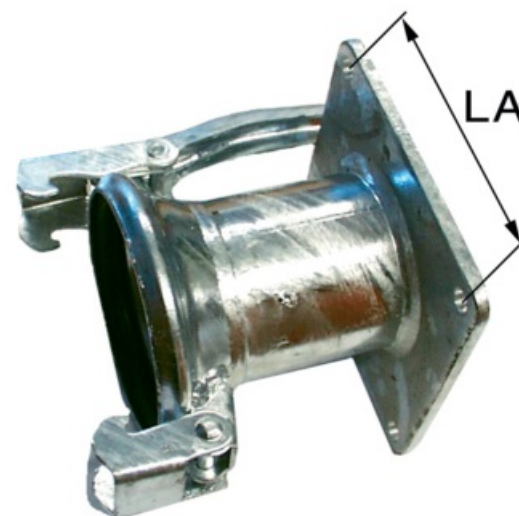

Spojka s přírubou - samice

ital. systém, 5", rozteč 150 mm

30.03.2025

Objednací č.	00380496
Množství v balení	1
Balení	ks

Technické vlastnosti

Konstrukční velikost	120
Konstrukční velikost(coul)	5 "
Průměr poháru (B)	152 mm
Přírubová deska	180x180 mm
Délka (L)	197 mm
Rozteč otvorů (LA)	150 mm
Povrch	pozink

Doplňující informace

pozink, s těsněním

Naleznete v katalogu na stránce

Chov a ustájení 177