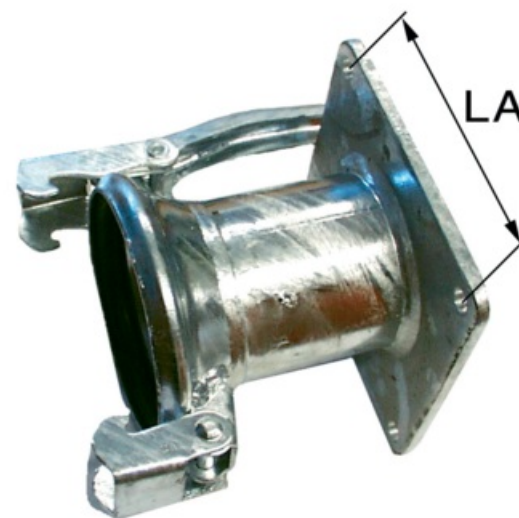

## Spojka s přírubou - samice

ital. systém, 6", rozteč 150 mm

30.03.2025

**Objednací č.** 00380497

**Množství v balení** 1

**Balení** ks

### Technické vlastnosti

**Konstrukční velikost** 150

**Konstrukční velikost(coul)** 6 "

**Průměr poháru (B)** 181 mm

**Přírubová deska** 180x180 mm

**Délka (L)** 245 mm

**Rozteč otvorů (LA)** 150 mm

**Povrch** pozink

### Doplňující informace

pozink, s těsněním

**Naleznete v katalogu na stránce**

Chov a ustájení 177