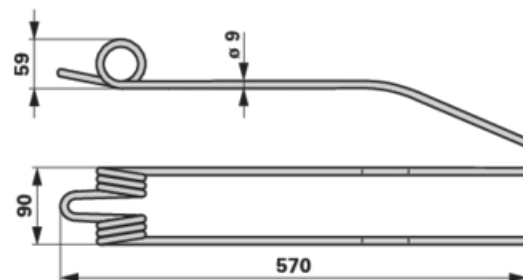

## Technické vlastnosti

<b>Šířka (B)</b>	90 mm
<b>Vnější průměr (D)</b>	59 mm
<b>Barva</b>	černošedá
<b>Délka (L)</b>	570 mm
<b>Síla (S)</b>	9 mm