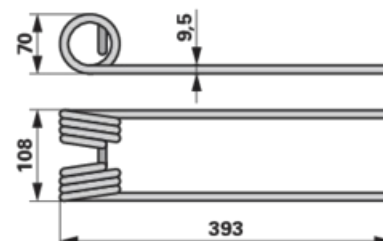

### Technické vlastnosti

<b>Šířka (B)</b>	108 mm
<b>Vnější průměr (D)</b>	70 mm
<b>Barva</b>	černošedá
<b>Délka (L)</b>	393 mm
<b>Síla (S)</b>	9,5 mm