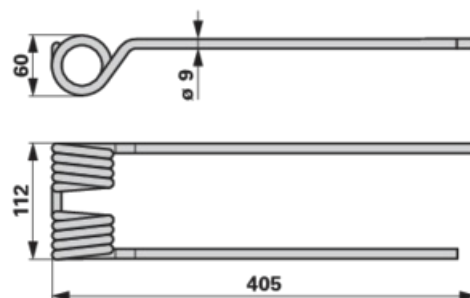

Pružina obraceče

29.03.2025

levá, černošedá

Objednací č.	00401293P
Množství v balení	1
Balení	ks

Technické vlastnosti

Šířka (B)	112 mm
Vnější průměr (D)	60 mm
Barva	černošedá
Délka (L)	405 mm
Síla (S)	9 mm