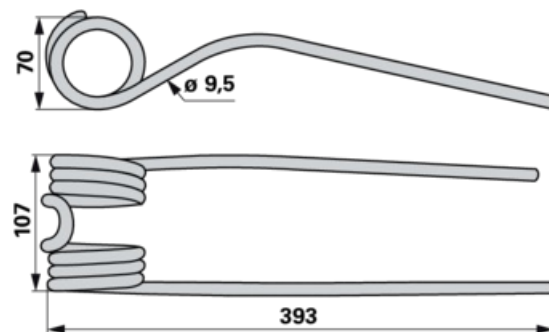

Pružina obraceče

31.03.2025

levá, šedá

Objednací č.	00401361P
Množství v balení	1
Balení	ks

Technické vlastnosti

Šířka (B)	107 mm
Vnější průměr (D)	70 mm
Barva	telešedá
Délka (L)	393 mm
Síla (S)	9,5 mm

Doplňující informace