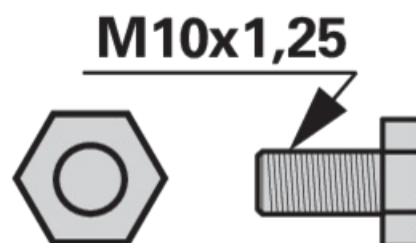

Šroub nože

28.03.2025

M10 x 1,25 x 18 mm, pevnost 8.8

Objednací č. 00411103**Množství v balení** 1**Balení** ks

Technické vlastnosti

Závít (d) M10 x 1,25**Délka (L)** 18 mm

Doplňující informace

M10 x 1,25 x 18 mm