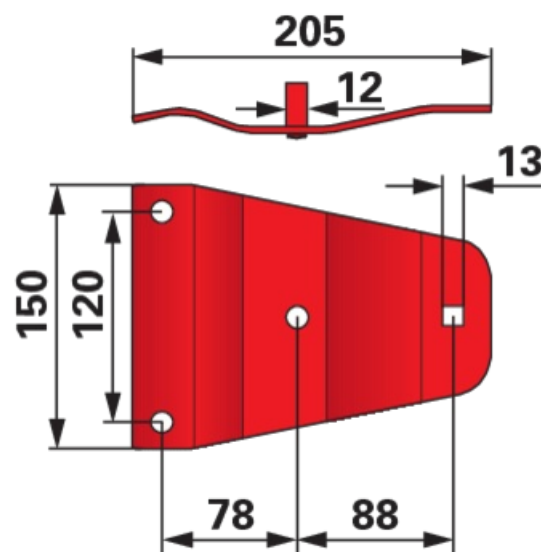

## Držák nože

27.03.2025

délka 205 mm

|                          |                 |
|--------------------------|-----------------|
| <b>Objednáací č.</b>     | <b>00411281</b> |
| <b>Množství v balení</b> | 1               |
| <b>Balení</b>            | ks              |

### Technické vlastnosti

|                              |            |
|------------------------------|------------|
| <b>Šířka (B)</b>             | 150 mm     |
| <b>Vnější průměr (D)</b>     | 12 mm      |
| <b>Délka (L)</b>             | 205 mm     |
| <b>Rozteč otvorů (LA)</b>    | 120 mm     |
| <b>Rozteč otvorů 2 (LA2)</b> | 88 mm      |
| <b>Rozteč otvorů 3 (LA3)</b> | 78 mm      |
| <b>Čtyřhranný otvor</b>      | 13 x 13 mm |