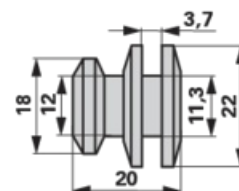

# Čep nože

ø 22 mm

31.03.2025

**Objednací č.** 00411904**Množství v balení** 1**Balení** ks

## Technické vlastnosti

**Vnější průměr (D)** 22 mm**Vnější průměr 2 (D2)** 12 mm**Vnější průměr 3 (D3)** 11,3 mm**Vnější průměr 4 (D4)** 18 mm**Délka (L)** 20 mm**Délka 2 (L2)** 3,7 mm