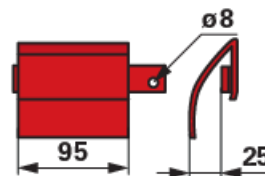

### Technické vlastnosti

Šířka (B)	25 mm
Délka (L)	95 mm
Průměr otvoru (d)	8 mm