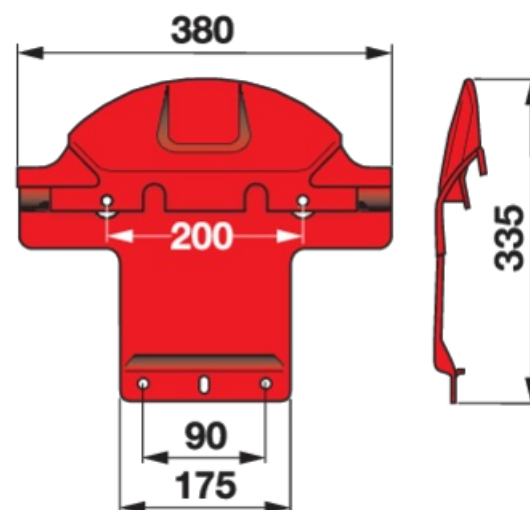

Splaz

symetrický

Objednáací č.	00413809
Množství v balení	1
Balení	ks

Technické vlastnosti

Výška (H)	335 mm
Délka (L)	380 mm
Délka 2 (L2)	175 mm
Rozteč otvorů (LA)	200 mm
Rozteč otvorů 2 (LA2)	90 mm

Doplňující informace