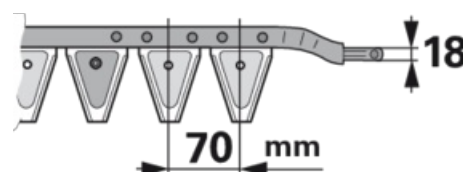

Horní kosa

31.03.2025

301 cm, pravá, 43 hladkých žabek, rozteč 70

Objednací č.	00441054
Název výrobce	ESM
Množství v balení	1
Balení	ks

Technické vlastnosti

Počet hrotů	43
Počet vodících čepelí	7
Typ lišty	8 = DM-lišta Bidux, pohon na straně, dělení 70/84
Typ nože	glatt
Délka (L)	301 cm
Povrch	Carbodux
Dělení mm (T)	70 mm
Typ	Bidux
Zpevňující lišta	ne

Doplňující informace

typ bidux, s hlavou

Naleznete v katalogu na stránce

Lištové sekačky 43, 159, 161, 391, 479

Klingenteilung beim Obermesser