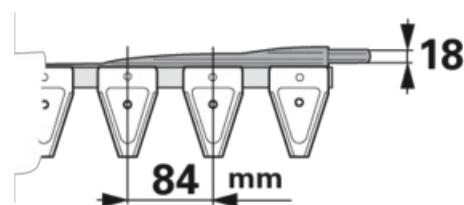

## Spodní kosa

225 cm, s hlavou

31.03.2025

<b>Objednací č.</b>	<b>00441505</b>
<b>Název výrobce</b>	ESM
<b>Množství v balení</b>	1
<b>Balení</b>	ks

### Technické vlastnosti

<b>Počet hrotů</b>	29
<b>Počet vodících čepelí</b>	5
<b>Typ lišty</b>	8 = DM-lišta Bidux, pohon na straně, dělení 70/84
<b>Typ nože</b>	glatt
<b>Délka (L)</b>	225 cm
<b>Povrch</b>	Carbodux
<b>Dělení mm (T)</b>	84 mm
<b>Typ</b>	Bidux
<b>Zpevňující lišta</b>	ne

### Doplňující informace

**Naleznete v katalogu na stránce**

Lištové sekačky 42, 149

**Klingenteilung beim Untermesser**