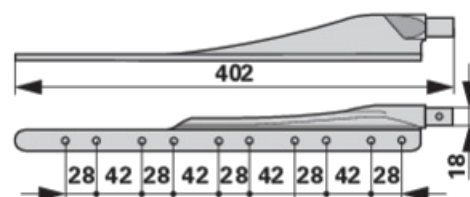

Hlava spodní kosy

31.03.2025

Objednací č.	00443391
Název výrobce	ESM
Množství v balení	1
Balení	ks

Technické vlastnosti

Vnější průměr (D)	18 mm
Délka (L)	402 mm
Rozteč otvorů (LA)	28 mm
Rozteč otvorů 2 (LA2)	42 mm