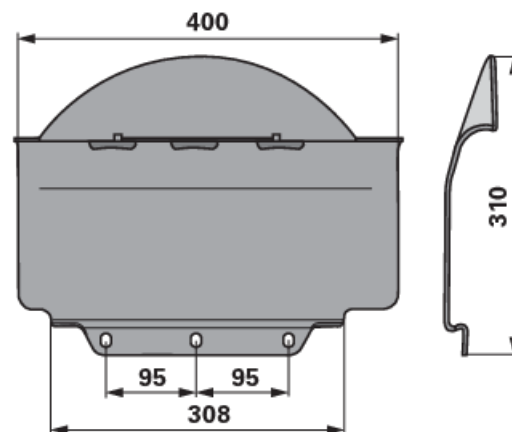

Splaz

vnitřní

26.03.2025

Objednací č. 00459116**Název výrobce** Fella**Množství v balení** 1**Balení** ks

Technické vlastnosti

Výška (H) 310 mm**Délka (L)** 400 mm**Délka 2 (L2)** 308 mm**Rozteč otvorů (LA)** 95 mm