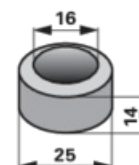

Rozpěrné pouzdro

25 x 16 x 14 mm

31.03.2025

Objednáací č. 00462322**Množství v balení** 1**Balení** ks

Technické vlastnosti

Šířka (B) 14 mm**Vnější průměr (D)** 25 mm**Vnitřní průměr (d)** 16 mm

Doplňující informace