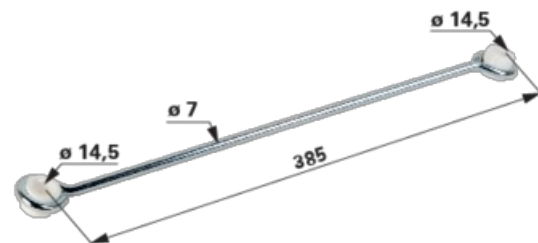

Vzpěra

nové provedení

01.04.2025

Objednací č.	00462511
Množství v balení	1
Balení	ks

Technické vlastnosti

Délka (L)	385 mm
Síla (S)	7 mm
Vnitřní průměr (d)	14,5 mm

Doplňující informace

nové provedení