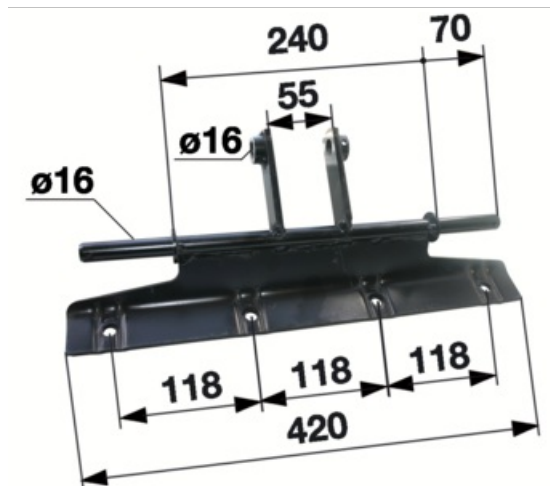

Rameno pružin

délka 420 mm, 4- řadé

31.03.2025

Objednací č. 00462717**Název výrobce** SIP**Množství v balení** 1**Balení** ks

Technické vlastnosti

Šířka (B) 55 mm**Vnější průměr (D)** 16 mm**Délka (L)** 420 mm**Délka 2 (L2)** 240 mm**Délka 3 (L3)** 70 mm**Rozteč otvorů (LA)** 118 mm**Průměr otvoru (d)** 16 mm