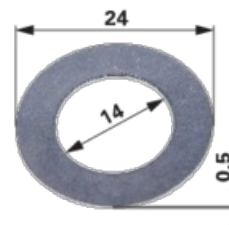

Podložka

31.03.2025

24 x 14 x 0,5 mm

Objednací č.	00468050
Množství v balení	1
Balení	ks

Technické vlastnosti

Vnější průměr (D)	24 mm
Síla (S)	0,5 mm
Vnitřní průměr (d)	14 mm

Doplňující informace

Možnosti použití: vhodné pro Heublitz**Technické informace:** tloušťka materiálu 0,5 mm**Naleznete v katalogu na stránce**