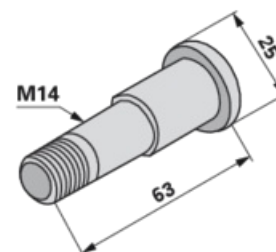

Čep

sbírání, M14 x 63 mm

30.03.2025

Objednací č. 00473008**Množství v balení** 1**Balení** ks

Technické vlastnosti

Vnější průměr (D) 25 mm**Závít (d)** M14**Délka (L)** 63 mm

Doplňující informace

univerzální
pro FRISTEIN, GRUBER, HAGEDORN, KEMPER, KRONE, Strautmann, Stille, Trunkenpolz, Wolf atd.