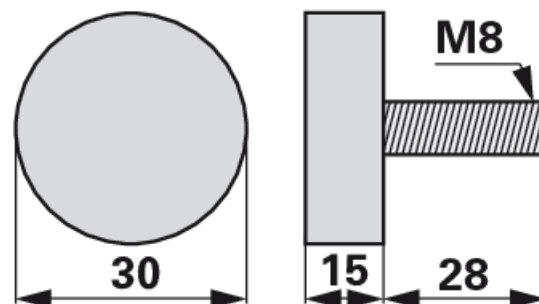

## Gumový doraz

ø 30 x B 15 mm, M8

31.03.2025

**Objednáací č.** 00476261**Množství v balení** 1**Balení** ks

### Technické vlastnosti

**Šířka (B)** 15 mm**Vnější průměr (D)** 30 mm**Závít (d)** M8**Délka (L)** 28 mm

### Doplňující informace

M8, 30 x 15 mm

**Naleznete v katalogu na stránce**

Louky a pastviny 592, 607