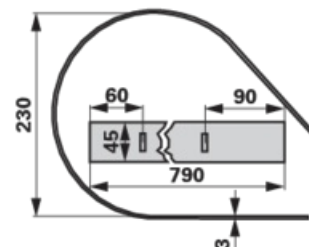

Plech sbírání

14.04.2025

délka 790 mm

Objednací č.	00478045
Množství v balení	1
Balení	ks

Technické vlastnosti

Šířka (B)	45 mm
Výška (H)	230 mm
Délka (L)	790 mm
Rozteč otvorů (LA)	60 mm
Rozteč otvorů 2 (LA2)	90 mm
Síla (S)	3 mm