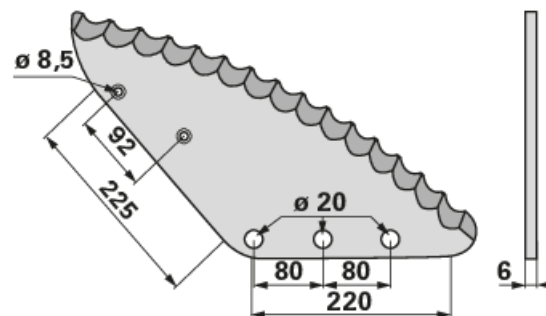

Nůž krmného vozu

31.03.2025

220/225 x 6 mm

Objednací č.	00485214
Množství v balení	1
Balení	ks

Technické vlastnosti

Délka (L)	220 mm
Délka 2 (L2)	225 mm
Rozteč otvorů (LA)	80 mm
Rozteč otvorů 2 (LA2)	92 mm
Průměr otvoru (d)	20 mm
Průměr otvoru 2 (d2)	8,5 mm
Síla (S)	6 mm

Doplňující informace

délka ostří 533 mm

Naleznete v katalogu na stránce

Chov a ustájení 232