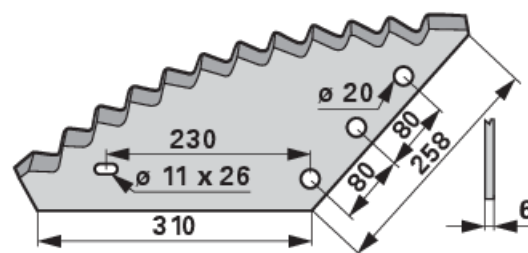

Nůž krmného vozu

28.03.2025

310/258 x 6 mm, s karbidem wolframu

Objednací č.	00485329
Název výrobce	FRANK
Množství v balení	1
Balení	ks

Technické vlastnosti

Délka (L)	310 mm
Délka 2 (L2)	258 mm
Rozteč otvorů (LA)	80 mm
Rozteč otvorů 2 (LA2)	230 mm
Podélná díra	11 x 26 mm
Průměr otvoru (d)	20 mm
Síla (S)	6 mm