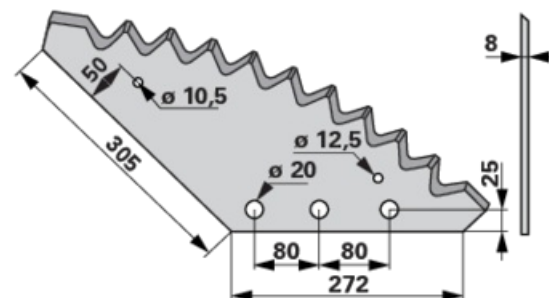

# Nůž krmného vozu

01.04.2025

272/305 x 8 mm

Objednací č.	00485431
Množství v balení	1
Balení	ks

## Technické vlastnosti

Délka (L)	272 mm
Délka 2 (L2)	305 mm
Rozteč otvorů (LA)	80 mm
Rozteč otvorů 2 (LA2)	50 mm
Rozteč otvorů 3 (LA3)	25 mm
Průměr otvoru (d)	20 mm
Průměr otvoru 2 (d2)	12,5 mm
Průměr dutiny 3 (d3)	10,5 mm
Síla (S)	8 mm